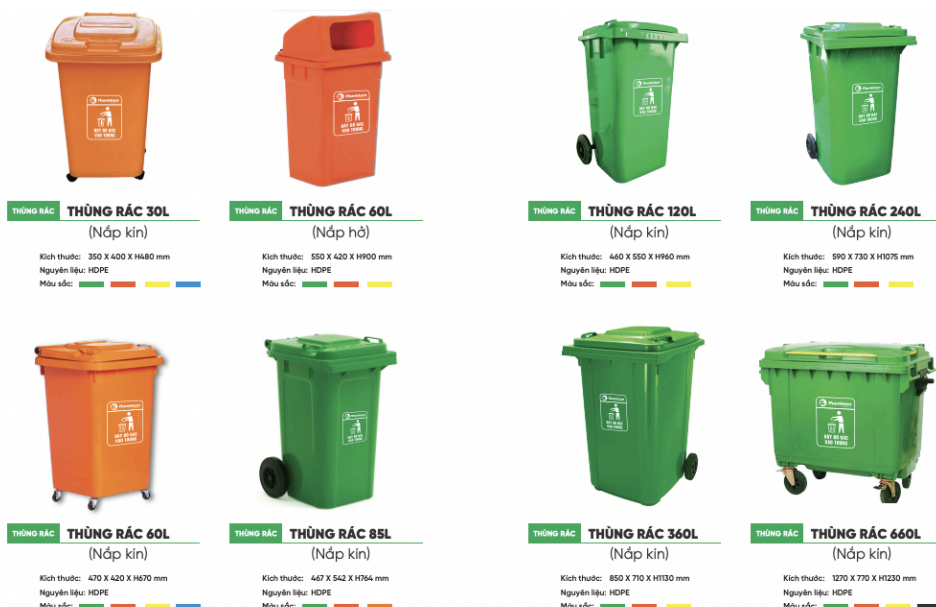

Mua Thùng Rác Nhựa Tại Bình Dương Chất Lượng, Uy Tín Giao Hàng Nhanh

Công ty Nhựa Thành Tâm Plastic là đơn vị uy tín sản xuất thùng rác nhựa tại Biên Hòa, Đồng Nai. Thùng Rác Biên Hòa cung cấp các loại thùng rác có dung tích từ 30 lít, 60 lít, 120 lít, 240 lít đến các dòng thùng rác công cộng 660L và 1100L phục vụ đa dạng nhu cầu sử dụng thùng rác trong nhà máy, thùng rác kho hàng, thùng đựng rác trong xí nghiệp, thùng rác trường học, thùng rác bệnh viện, xưởng sản xuất, công ty kho bãi, thùng rác chung cư, thùng rác tòa nhà, khu đô thị và các công ty môi trường đô thị tại Biên Hòa, Đồng Nai.

- [Thùng rác 120 lít nắp kín](#)
- [Thùng rác chân đạp 25 lít](#)
- [Thùng Rác Nhựa 30 Lít](#)
- [Thùng rác 660 lít HDPE](#)
- [Thùng rác 60 lít có bánh xe (nắp kín)](#)
- [Xe gom rác 660 lít bánh hơi](#)
- [Thùng Rác Nhựa 30 Lít](#)
- [Thùng rác 240 lít nắp kín](#)
- [Thùng rác phân loại 40 lít 2 ngăn](#)

Sản phẩm thùng rác do Thành Tâm Plastic sản xuất được thiết kế chuyên biệt để đáp ứng các tiêu chuẩn vệ sinh môi trường nghiêm ngặt của một đô thị hiện đại. Khách hàng tại các phường trung tâm hay các khu công nghiệp Biên Hòa, Đồng Nai chỉ cần liên hệ qua hotline 0935 125 637 sẽ được tư vấn nhanh chóng nhất.

Mua Thùng Rác Nhựa Tại Biên Hòa – Liên Hệ Ngay 0935 125 637 (Zalo Báo Giá 24/7)